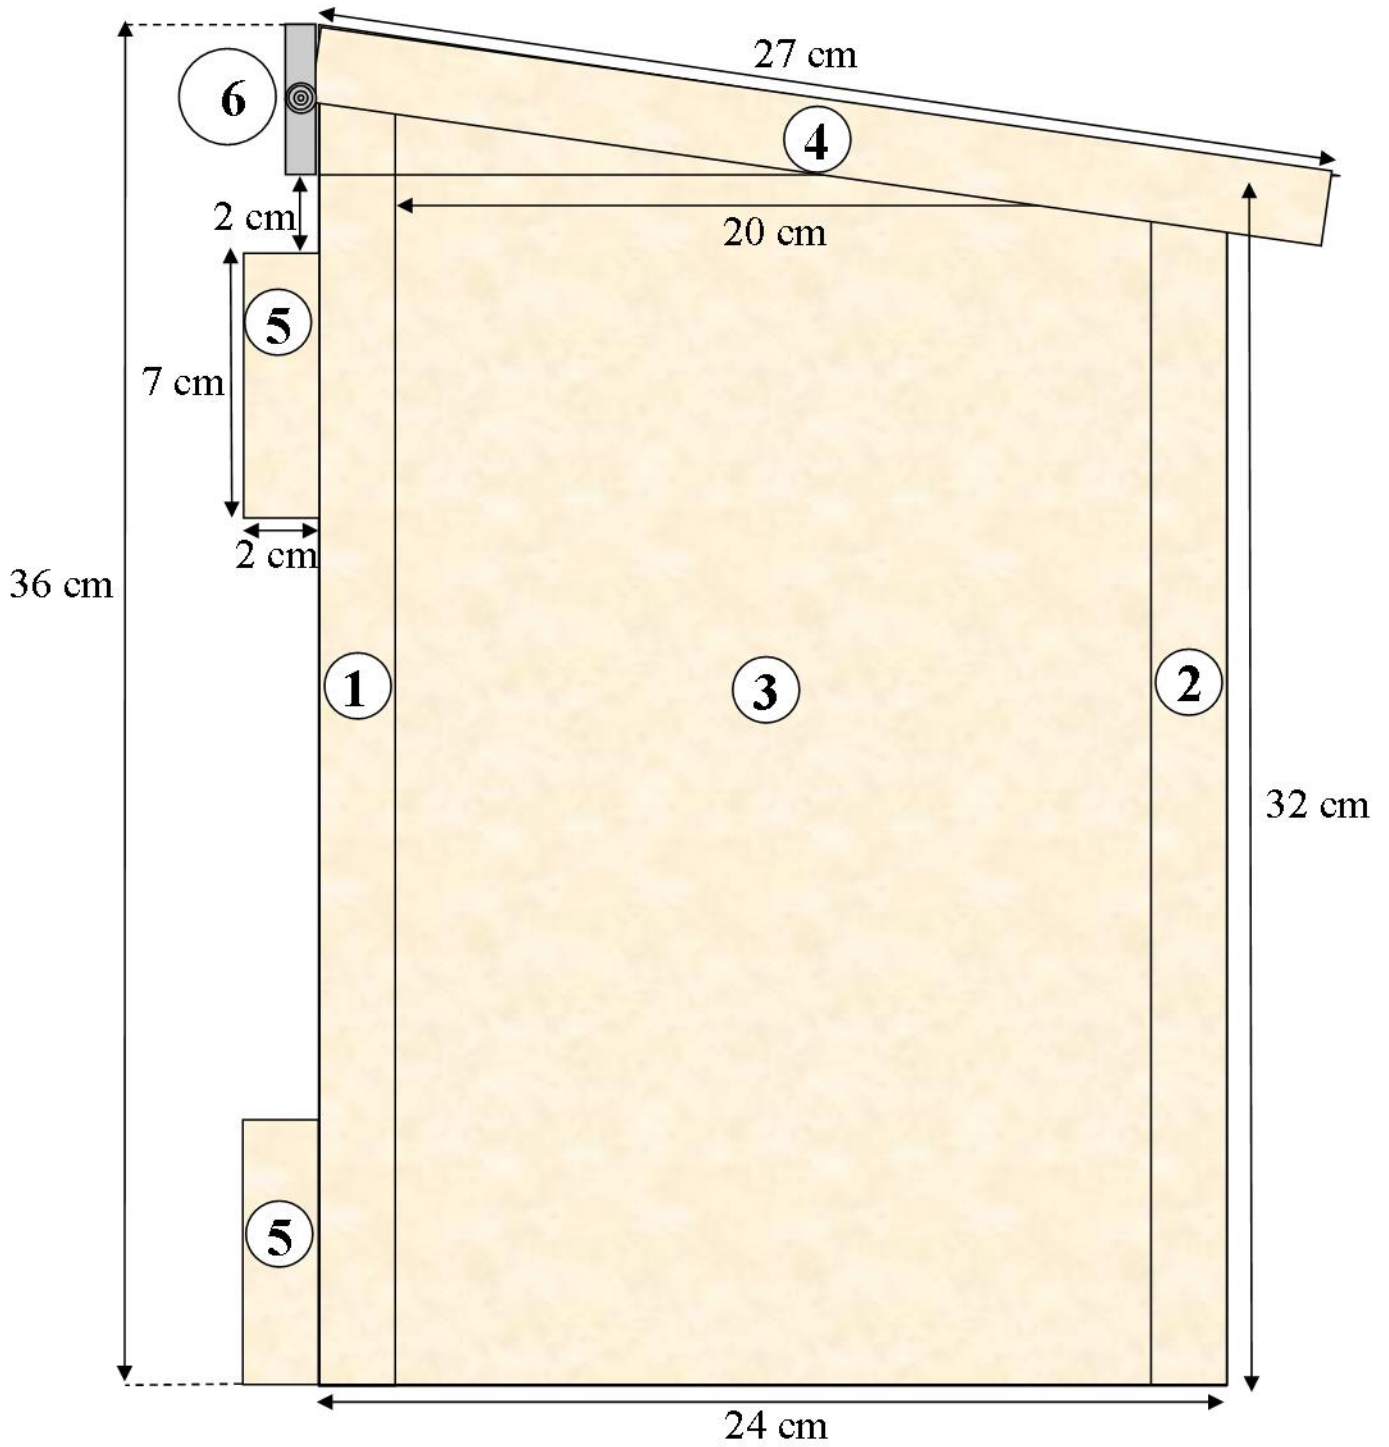

Des nichoirs pour les rapaces nocturnes

Le nichoir à Hibou petit-duc et

Huppe fasciée

Nichoir à Hibou petit-duc et Huppe fasciée

Vue globale

Vue de face

Vue de derrière

Vue de côté

Les différents éléments

1

DERRIERE

2

DEVANT

3

CÔTES

X 2

Les différents éléments

4

COUVERCLE

X 1

4

FOND

X 1

5

FIXATION

X 2

6

CHARNIERE PIANO

X 2

VIS

X 34