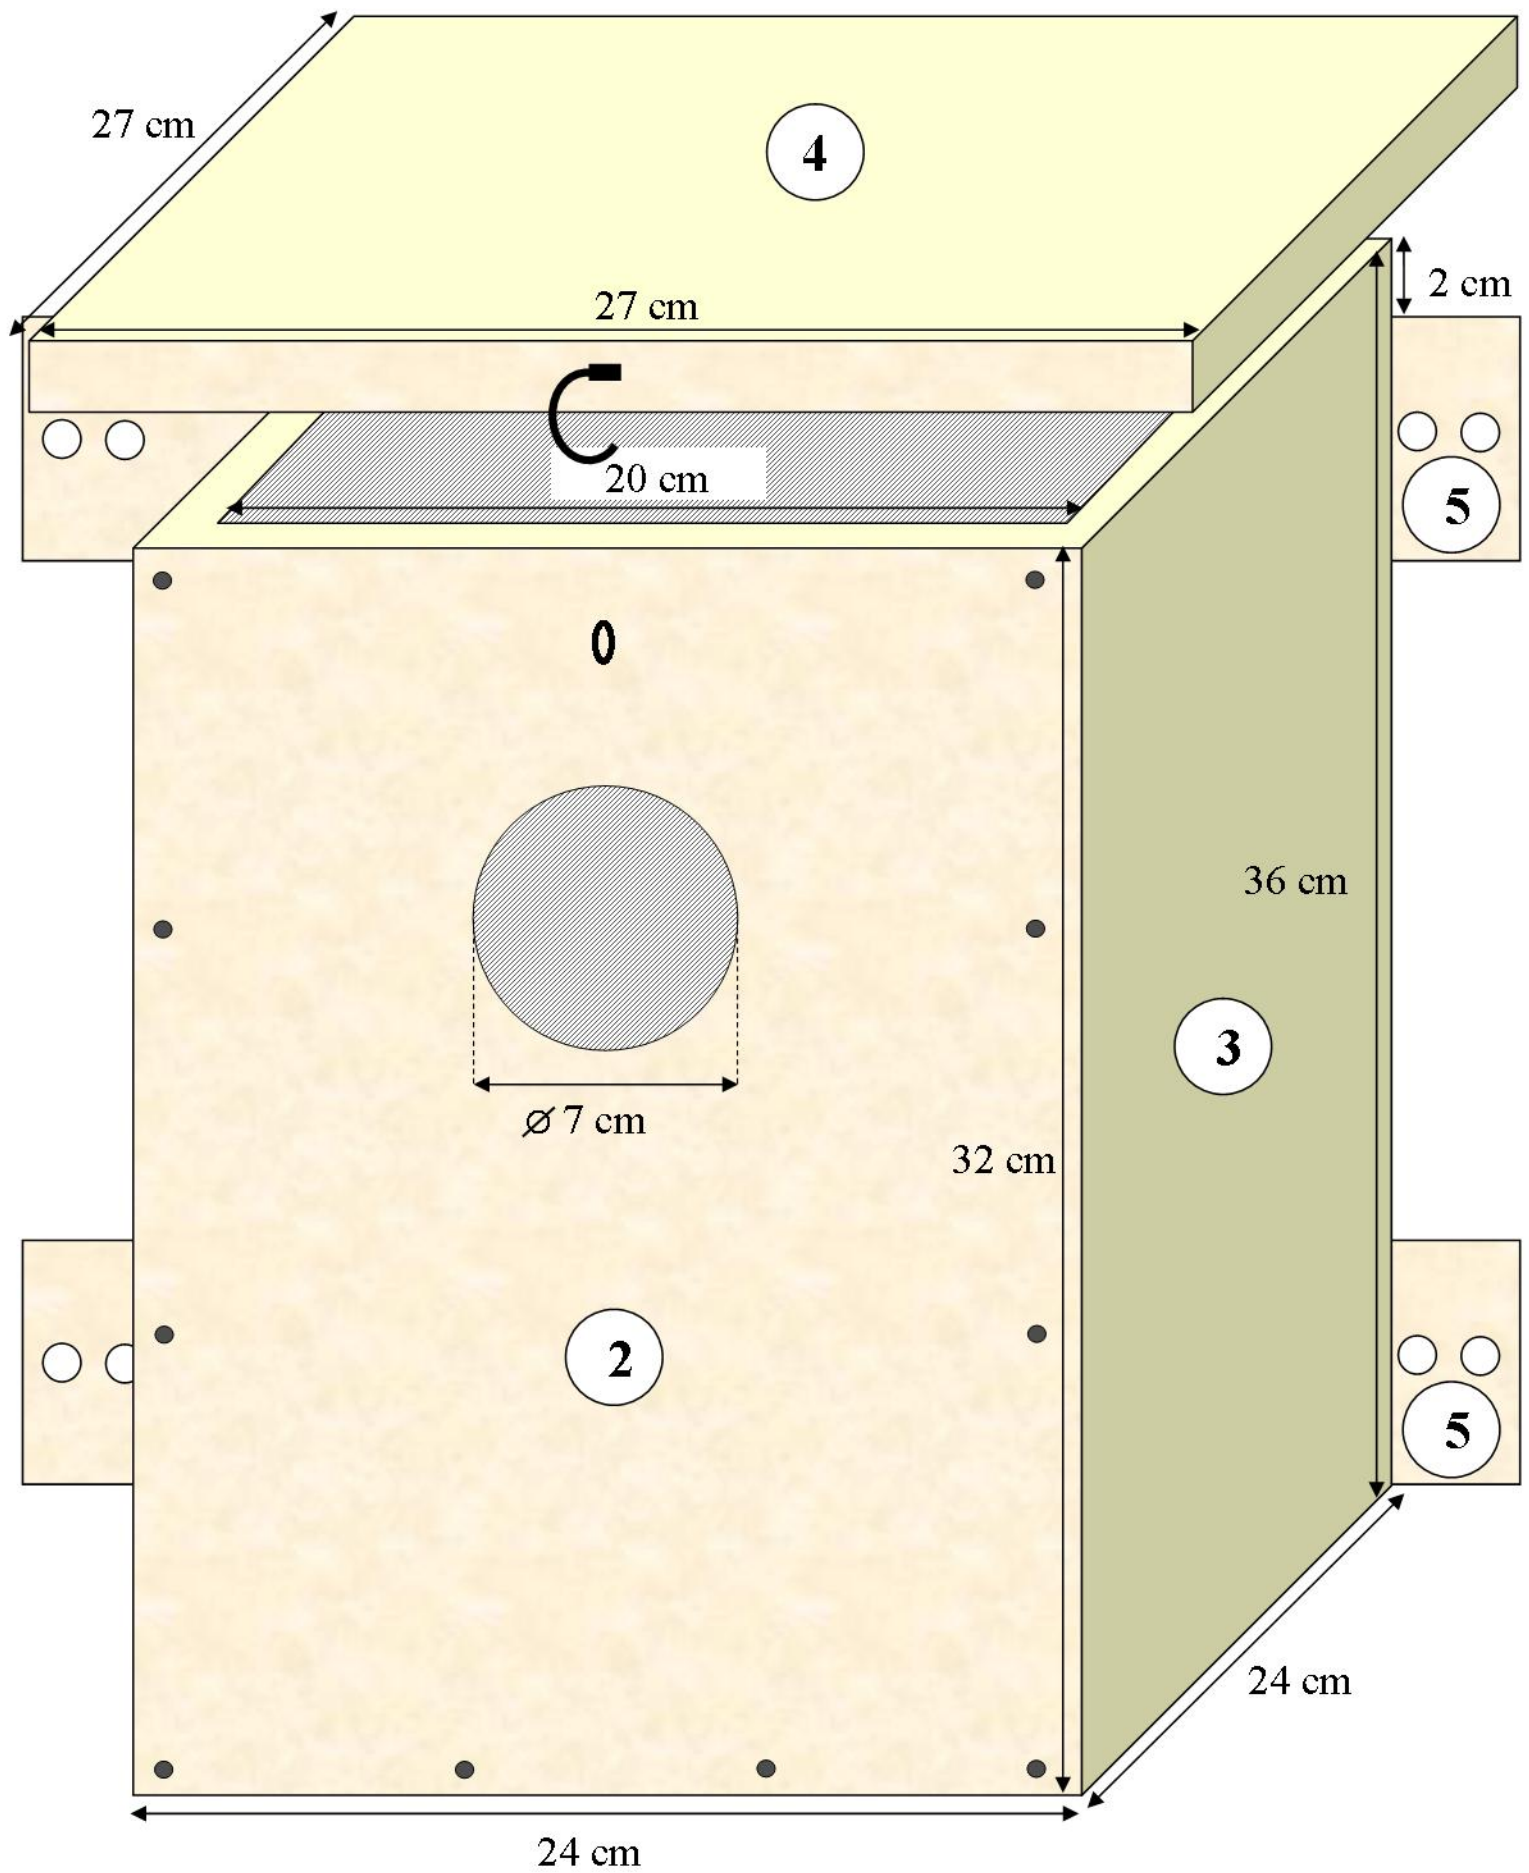

Des nichoirs pour les rapaces nocturnes

Le nichoir à Hibou petit-duc et

Huppe fasciée

Nichoir à Hibou petit-duc et Huppe fasciée

Vue globale

Vue de face

Vue de derrière

Vue de côté

Les différents éléments

1

DERRIERE

2

DEVANT

3

CÔTES

X 2

Les différents éléments

4

COUVERCLE

X 1

4

FOND

X 1

5

FIXATION

X 2

6

CHARNIERE PIANO

X 2

VIS

X 34