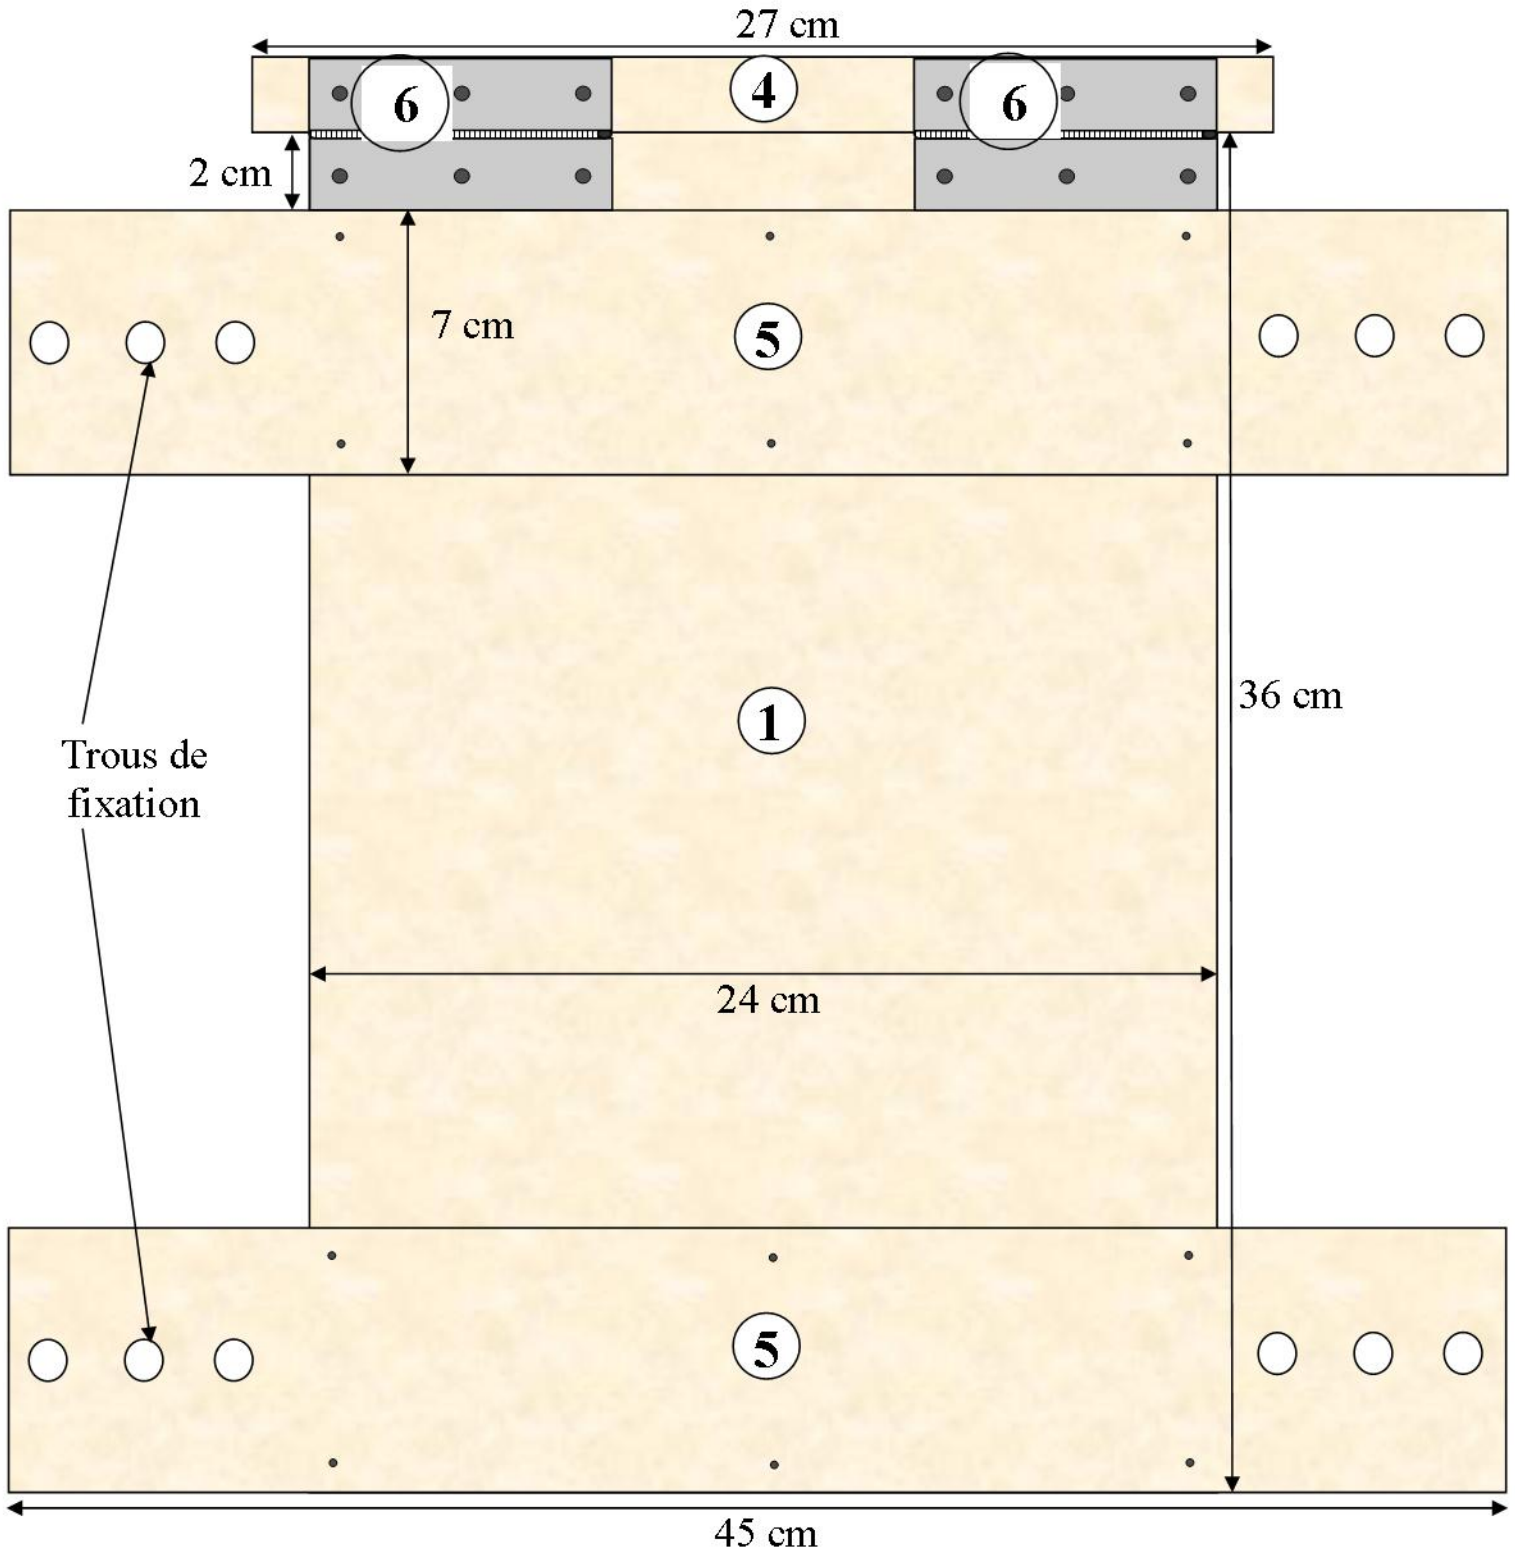

Des nichoirs pour les rapaces nocturnes

Le nichoir à Hibou petit-duc et

Huppe fasciée

Nichoir à Hibou petit-duc et Huppe fasciée

Vue globale

Vue de face

Vue de derrière

Vue de côté

Les différents éléments

1

DERRIERE

2

DEVANT

3

CÔTES

X 2

Les différents éléments

4

COUVERCLE

X 1

4

FOND

X 1

5

FIXATION

X 2

6

CHARNIERE PIANO

X 2

VIS

X 34