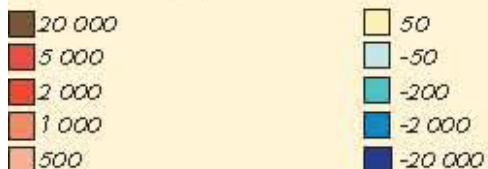

DOCUMENT 4

Evolution de la population de l'unité urbaine de Lyon de 1954 à 1999

Evolution de la population en valeur absolue de 1954 à 1968

Evolution de la population en valeur absolue de 1968 à 1982

Evolution de la population en valeur absolue de 1982 à 1999

L'étude de cas de Lyon

DOCUMENT 5

Paysages de certaines villes composant l'aire urbaine de Lyon

Lyon, 1^{er} Arrondissement
(pôle urbain de Lyon)

Villeurbanne
(banlieue de Lyon)

Meyzieu
(espace périurbain de Lyon)