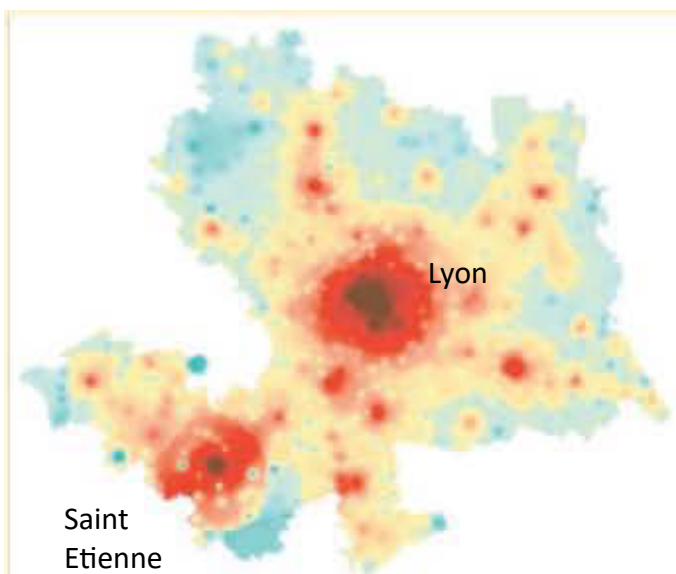

L'étude de cas de Lyon

DOCUMENT 3

Evolution de la population de l'unité urbaine de Lyon de 1968 à 2013

Source : étude de l'INSEE sur la population de l'unité urbaine de Lyon

1968	1975	1982	1990	1999	2006	2011	2012	2013
1 195 971	1 299 754	1 313 274	1 368 162	1 428 553	1 504 759	1 567 537	1 584 738	1 600 238

DOCUMENT 4

Evolution de la population de l'unité urbaine de Lyon de 1954 à 1999

Evolution de la population en valeur absolue de 1954 à 1968