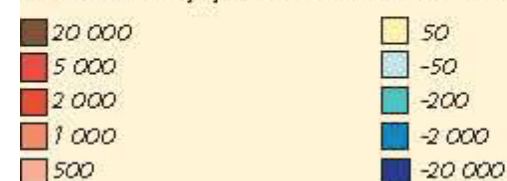

DOCUMENT 4

Evolution de la population de l'unité urbaine de Lyon de 1954 à 1999

Evolution de la population en valeur absolue de 1954 à 1968

Evolution de la population en valeur absolue de 1968 à 1982

Evolution de la population en valeur absolue de 1982 à 1999

L'étude de cas de Lyon

DOCUMENT 5

Paysages de certaines villes composant l'aire urbaine de Lyon

Lyon, 1^{er} Arrondissement
(pôle urbain de Lyon)

Villeurbanne
(banlieue de Lyon)

Meyzieu
(espace périurbain de Lyon)