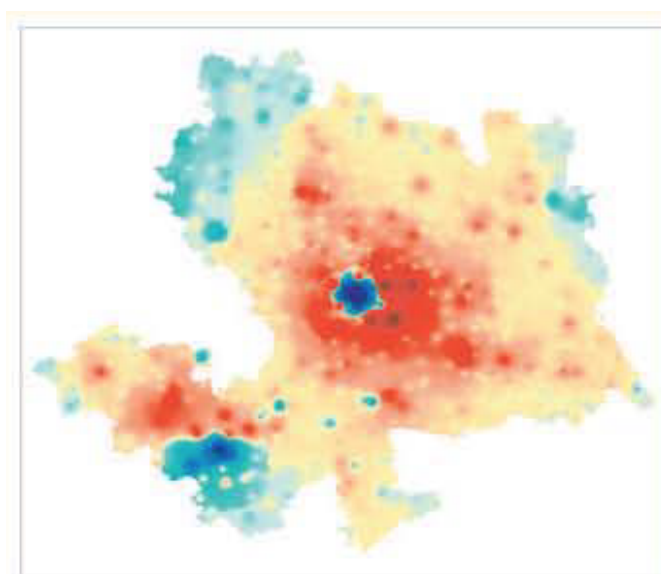

agglomération1 685 494 (2019)

DOCUMENT 2 Tableau de la composition de l'aire urbaine de Lyon en 2015 d'après INSEE
Source wikipédia, aire urbaine de Lyon, 2022

Département	Communes	Communes (%)	Superficie (km ²)	Superficie (%)	Population (2015)	Population (%)
Ain	133	26,6	1 804,9	30	224 286	9,6
Isère	131	26,3	1 582,9	26,3	312 100	13,4
Loire	4	0,8	30,4	0,5	2 800	0,1
Métropole de Lyon	59	11,8	533,7	8,9	1 385 927	59,6
Rhône	172	34,5	2 066,7	34,3	401 110	17,3
Total	499	100,0	6 018,6	100	2 326 223	100

L'étude de cas de Lyon

DOCUMENT 3

Evolution de la population de l'unité urbaine de Lyon de 1968 à 2013

Source : étude de l'INSEE sur la population de l'unité urbaine de Lyon

1968	1975	1982	1990	1999	2006	2011	2012	2013
1 195 971	1 299 754	1 313 274	1 368 162	1 428 553	1 504 759	1 567 537	1 584 738	1 600 238

DOCUMENT 4

Evolution de la population de l'unité urbaine de Lyon de 1954 à 1999

Evolution de la population en valeur absolue de 1954 à 1968

Evolution de la population en valeur absolue de 1968 à 1982

Evolution de la population en valeur absolue de 1982 à 1999

L'étude de cas de Lyon

DOCUMENT 5

Paysages de certaines villes composant l'aire urbaine de Lyon

Lyon, 1^{er} Arrondissement
(pôle urbain de Lyon)

Villeurbanne
(banlieue de Lyon)

Meyzieu
(espace périurbain de Lyon)