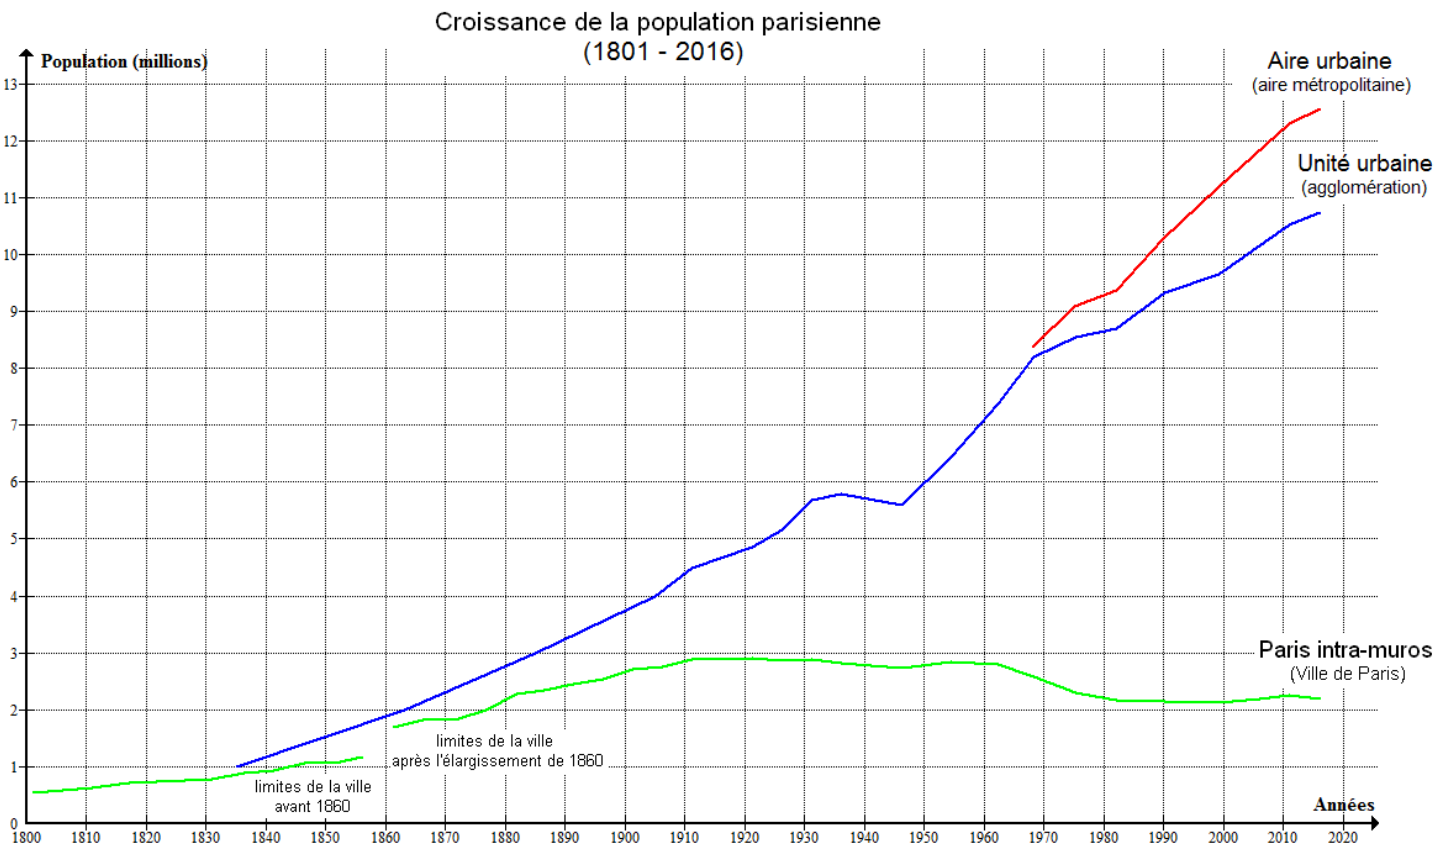

3e - GEOGRAPHIE 1 – Fiche Document et Questions

L'étude de cas de Paris

DOCUMENT 1 Localisation et résumé démographique de Paris

Source wikipédia, Paris, 2022

Démographie de Paris

Gentilé Parisiens

Population municipale 2 165 423 (2019 ▼)

Densité 20 545

Population agglomération 10 858 852 (2019)

DOCUMENT 2 Parts de Paris par rapport à la France.

Source wikipédia, Paris, 2022

DOCUMENT 3 Graphique de la population de Paris de 1800 à 2020 d'après INSEE

Source wikipédia, Paris, 2022