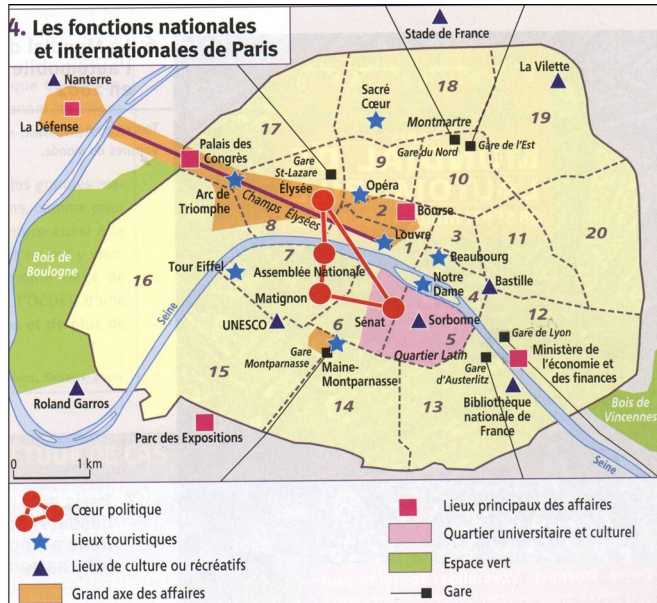

3^e - GEOGRAPHIE 1 – Fiche Document et Questions

L'étude de cas de Paris

DOCUMENT 1 Localisation et résumé démographique de Paris

Source wikipédia, Paris, 2022

Démographie de Paris

Gentilé Parisiens

Population municipale 2 165 423 (2019 ▼)

Densité 20 545

Population agglomération 10 858 852 (2019)

DOCUMENT 2 Parts de Paris par rapport à la France.

Source wikipédia, Paris, 2022

DOCUMENT 3 Graphique de la population de Paris de 1800 à 2020 d'après INSEE

Source wikipédia, Paris, 2022

DOCUMENT 4 Carte de Paris sur les fonctions nationales et internationales de Paris

DOCUMENT 5

Carte de l'agglomération parisienne

DOCUMENT 6 Paysages de certaines villes composant l'aire urbaine de Paris

- Quelle est l'évolution de la population dans l'unité urbaine de Paris ?

DOCUMENT 4

Questions sur le document

Identifiez et classez les lieux du pouvoir de l'agglomération parisienne dans le tableau.

Pour cela, faire un tableau à trois colonnes : pouvoir économique, pouvoir culturel, pouvoir politique.