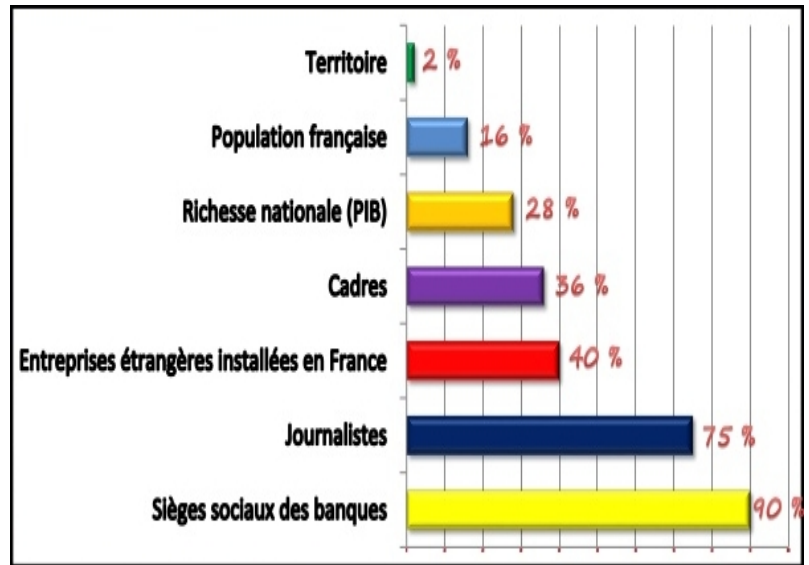

3^e - GEOGRAPHIE 1 – Fiche Document et Questions

L'étude de cas de Paris

DOCUMENT 1 Localisation et résumé démographique de Paris

Source wikipédia, Paris, 2022

Démographie de Paris

Gentilé Parisiens

Population municipale 2 165 423 (2019 ▼)

Densité 20 545

Population agglomération 10 858 852 (2019)

DOCUMENT 2 Parts de Paris par rapport à la France.

Source wikipédia, Paris, 2022

DOCUMENT 3 Graphique de la population de Paris de 1800 à 2020 d'après INSEE