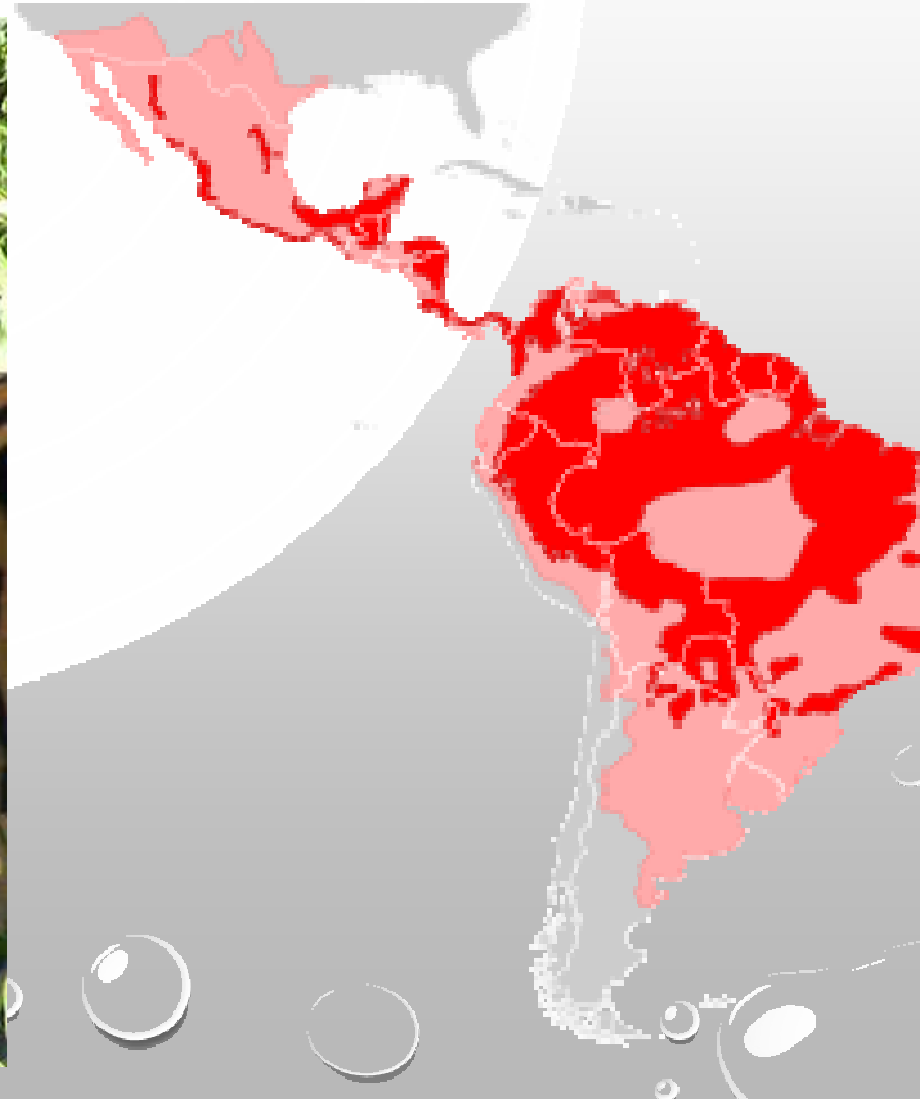

ANIMALES AUTÓCTONOS DE ARGENTINA

1. EL PUMA

EL JAGUAR O JAGUARETÉ

EL CAIMÁN YACARÉ

LA BALLENA FRANCA AUSTRAL

EL PINGÜINO DE MAGALLANES

EL ÑANDÚ

- Permanent Range
- Breeding Res
- Nonbreeding
- Passage Migr
- Uncertain Sta
- Introduced
- Vagrant
- Extirpated
- Historical Rec
- National bound
- Subnational b
- River
- Water body

Map created Septem

EL CARPINCHO

LA MULITA (EL ARMADILLO)

EL TUCÁN

EL COATÍ

EL GUANACO