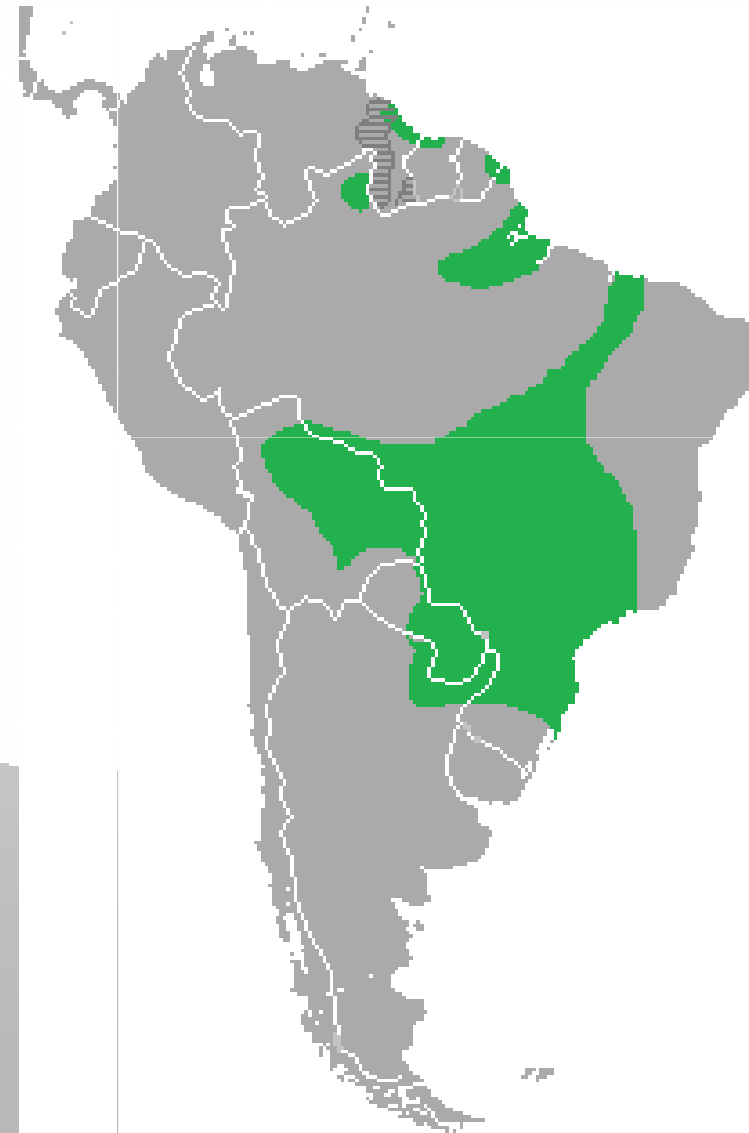

ANIMALES AUTÓCTONOS DE ARGENTINA

1. EL PUMA

EL JAGUAR O JAGUARETÉ

EL CAIMÁN YACARÉ

LA BALLENA FRANCA AUSTRAL

EL PINGÜINO DE MAGALLANES

EL ÑANDÚ

- Permanent Range
- Breeding Res
- Nonbreeding
- Passage Migr
- Uncertain Sta
- Introduced
- Vagrant
- Extirpated
- Historical Rec
- National bound
- Subnational b
- River
- Water body

Map created Septem

EL CARPINCHO

LA MULITA (EL ARMADILLO)

EL TUCÁN

EL COATÍ

EL GUANACO