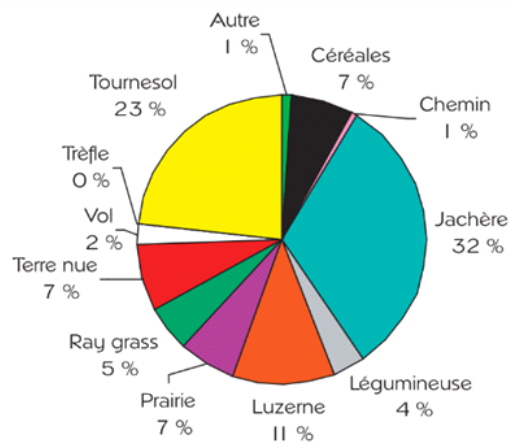

Exercice

- 1) Quelle est la culture la plus fréquentée par le mâle d'outarde canepetière?
- 2) Quelle est la culture la moins fréquentée par le mâle d'outarde canepetière?
- 3) Y-a-t-il des cultures qui sont fréquentées autant par le mâle d'outarde canepetière?

Figure 2 – Répartition cumulée des cultures fréquentées par les mâles d'outarde canepetière durant 13 années de suivi (1994-2006)

Exercice

- 1) Quelle est la culture la plus fréquentée par le mâle d'outarde canepetière?
- 2) Quelle est la culture la moins fréquentée par le mâle d'outarde canepetière?
- 3) Y-a-t-il des cultures qui sont fréquentées autant par le mâle d'outarde canepetière?

Figure 2 – Répartition cumulée des cultures fréquentées par les mâles d'outarde canepetière durant 13 années de suivi (1994-2006)