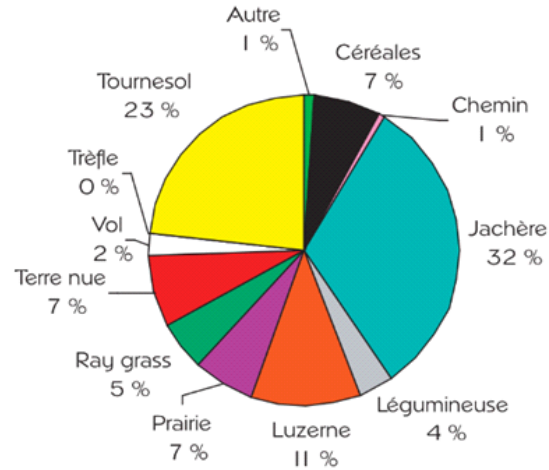

Exercice

- 1) Quelle est la culture la plus fréquentée par le mâle d'outarde canepetière?
- 2) Quelle est la culture la moins fréquentée par le mâle d'outarde canepetière?
- 3) Y-a-t-il des cultures qui sont fréquentées autant par le mâle d'outarde canepetière?

Figure 2 – Répartition cumulée des cultures fréquentées par les mâles d'outarde canepetière durant 13 années de suivi (1994-2006)

Exercice

- 1) Quelle est la culture la plus fréquentée par le mâle d'outarde canepetière?
- 2) Quelle est la culture la moins fréquentée par le mâle d'outarde canepetière?
- 3) Y-a-t-il des cultures qui sont fréquentées autant par le mâle d'outarde canepetière?

Figure 2 – Répartition cumulée des cultures fréquentées par les mâles d'outarde canepetière durant 13 années de suivi (1994-2006)