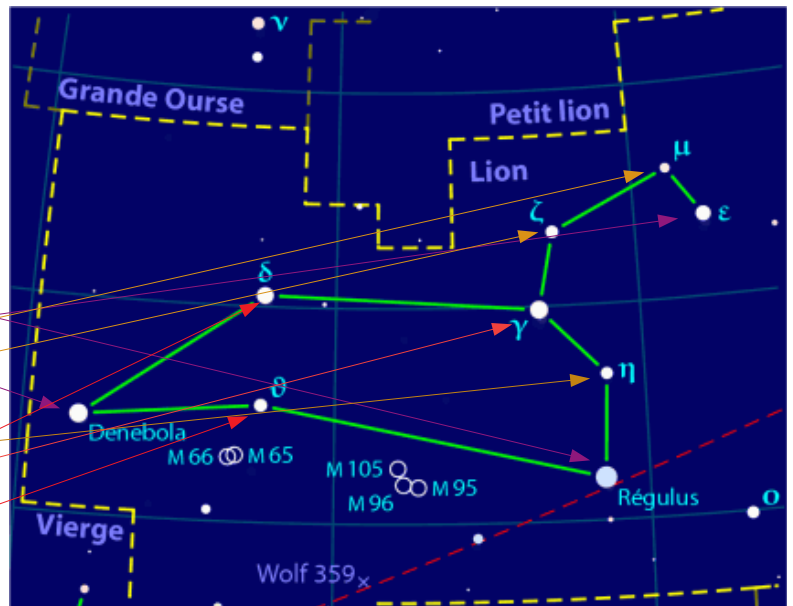

## **Localisation :**

Le lion peut être localisé à partir de la Grande Ourse, en prenant l'alignement des deux étoiles internes à la « casserole ». Le lion est à l'opposé du Taureau par rapport à Gémeaux, sur l'Axe qui passe ensuite par Alpha Virginis.

## **Légende :**

On dit que la constellation du Lion est Rasalas, le Lion de Nemée tué par Héraclès (Hercule).

## **Distance des étoiles de la constellation du Lion :**

Alpha Léonis :77,4 AL

Beta Léonis :36,2 AL

Epsilon Léonis:246,6 AL

Mu Léonis:124,3 AL

Zeta Leonis:274 AL

Eta Léonis:1272 AL

Gamma Léonis:130,1 AL

Delta Léonis:58,41 AL

Theta Léonis:165 AL

AL = années lumières

1 année lumière = 100 000 milliards de km.