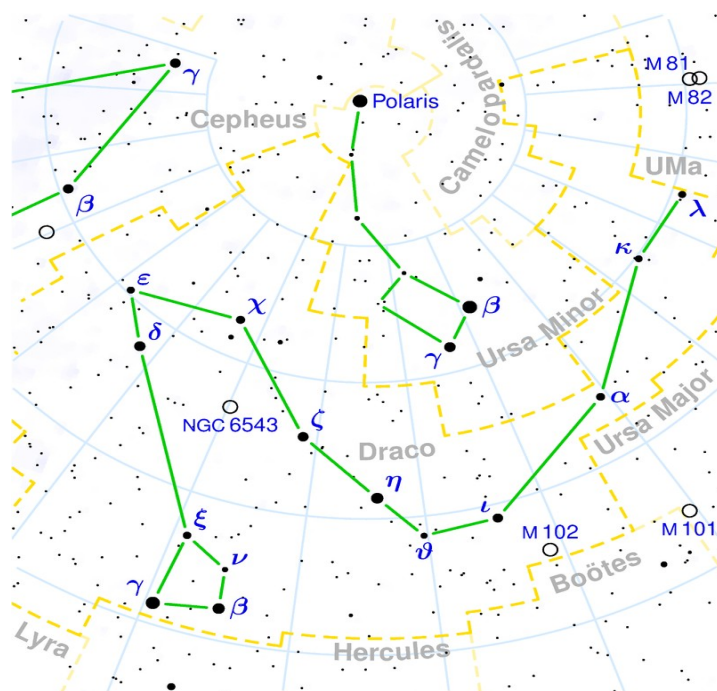

La constellation du Dragon

Nom : Dragon

Représentation :

Localisation: Entre la petite ours en direction de Vega.

Caractéristique des Étoiles :

γ Draconis : 1 480 000 milliards km

β Draconis : 3 610 000 milliards km

ν Dra 987 000 milliards km

ξ Draconis 19 000 milliards km

δ Dra: 1 000 000 milliards km

ε Draconis 1 480 000 milliards km

χ Dra 260 000 milliards km

ζ Dra: 3 400 000 milliards km

η Draconis : 880 000 milliards km

θ Dra 680 000 milliards km

ι Dra: 1 000 000 milliards km

α draconis : 3 100 000 milliards km

κ Dra 4 980 000 milliards km

λ Dra 3 340 000 milliards km

Légende :

Dans beaucoup de mythologies, la forme sinueuse de la constellation a été interprétée comme un dragon ou un serpent, de la sumérienne déesse en passant par le dragon que tua saint Georges.