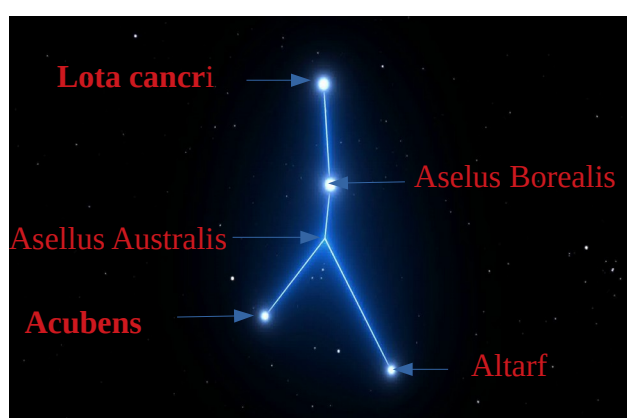

Constellation du Cancer

Localisation :

La constellation du cancer se situe à l'est des Gémeaux et à l'ouest de la tête du Lion. La constellation est limitée par le Petit Chien au sud-ouest et par l'Hydre.

Caractéristiques des étoiles :

Nom	Distance
Acubens	172,9 années-lumière
Altarf	290,3 années-lumière
Asélus Australis	130,5 années-lumière
Asélus Borealis	181,3 années-lumière
Lota Cancrī	332,7 années-lumière

1 Année Lumière:environ 9 461 milliards de kilomètres