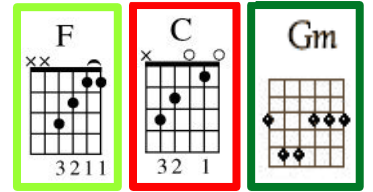

Ukulélé

LA SAMARITAINE

Guitare

La Sa-ma-ri-taine, taine, taine va à la fontaine, taine, taine,

va pui-ser de l'eau, l'eau, l'eau dans un pe-tit seau, seau, seau.

Son pied a bu-té, té, té, le seau est tom-bé, bé, bé, l'eau s'est ren-ver-sée!

Remplacer les répétitions par des frappes...

**La samaritaine
Va à la fontaine
Pour chercher de l'eau
Dans son petit seau
Son pied a buté
Le seau est tombé**

L'eau s'est renversée

Jouer avec l'intensité