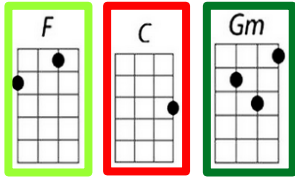

Ukulélé

LA SAMARITAINE

Guitare

La Sa-ma-ri-taine, taine, taine va à la fontaine, taine, taine,

va pui-ser de l'eau, l'eau, l'eau dans un pe-tit seau, seau, seau.

Son pied a bu-té, té, té, le seau est tom-bé, bé, bé, l'eau s'est ren-ver-sée!

Remplacer les répétitions par des frappes...

**La samaritaine
Va à la fontaine
Pour chercher de l'eau
Dans son petit seau
Son pied a buté
Le seau est tombé**

L'eau s'est renversée

Jouer avec l'intensité